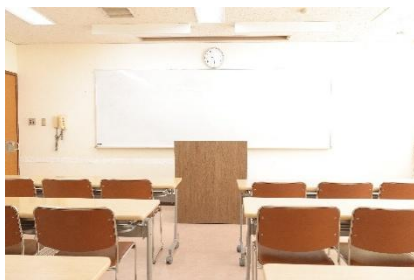

部屋紹介

Room

研修室Ⅰ・研修室Ⅱ

地域コミュニティ活動、教育・研修活動など、様々な用途にご利用いただけます。研修室Ⅰと研修室Ⅱはパーティションで区切られています。パーティションを移動させ、一部屋として利用いただけます。

料金	320円/時間
面積	研修室Ⅰ：36.00㎡ 研修室Ⅱ：48.00㎡
定員	研修室Ⅰ：18人 研修室Ⅱ：24人

付帯設備（研修室Ⅰ）

テーブル6台

椅子18脚

演台

ホワイトボード

付帯設備（研修室Ⅱ）

テーブル8台

椅子24脚

演台

研修室Ⅰ

研修室Ⅰ

研修室Ⅱ

研修室Ⅰ・Ⅱ

研修室Ⅰ・Ⅱ

可動式パーティション

部屋紹介

Room

作法室

日本の伝統文化を体験し、落ち着いた雰囲気の中で活動を行うためのスペースです。囲碁や将棋、着付け、ヨガ教室など、様々なサークル活動でご利用いただけます。