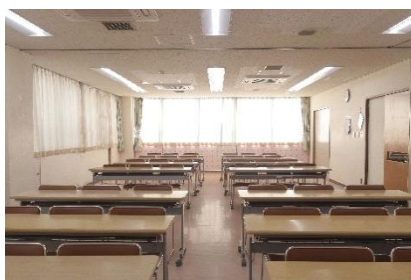

部屋紹介

Room

研修室Ⅰ・研修室Ⅱ

地域コミュニティ活動、教育・研修活動など、様々な用途にご利用いただけます。研修室Ⅰと研修室Ⅱはパーティションで区切られています。パーティションを移動させ、一部屋として利用いただけます。

料金	320円/時間
面積	研修室Ⅰ：36.00㎡ 研修室Ⅱ：48.00㎡
定員	研修室Ⅰ：18人 研修室Ⅱ：24人

付帯設備（研修室Ⅰ）

テーブル6台

椅子18脚

演台

ホワイトボード

付帯設備（研修室Ⅱ）

テーブル8台

椅子24脚

演台

研修室Ⅰ

研修室Ⅰ

研修室Ⅱ

研修室Ⅰ・Ⅱ

研修室Ⅰ・Ⅱ

可動式パーティション

部屋紹介

Room

作法室

日本の伝統文化を体験し、落ち着いた雰囲気の中で活動を行うためのスペースです。囲碁や将棋、着付け、ヨガ教室など、様々なサークル活動でご利用いただけます。